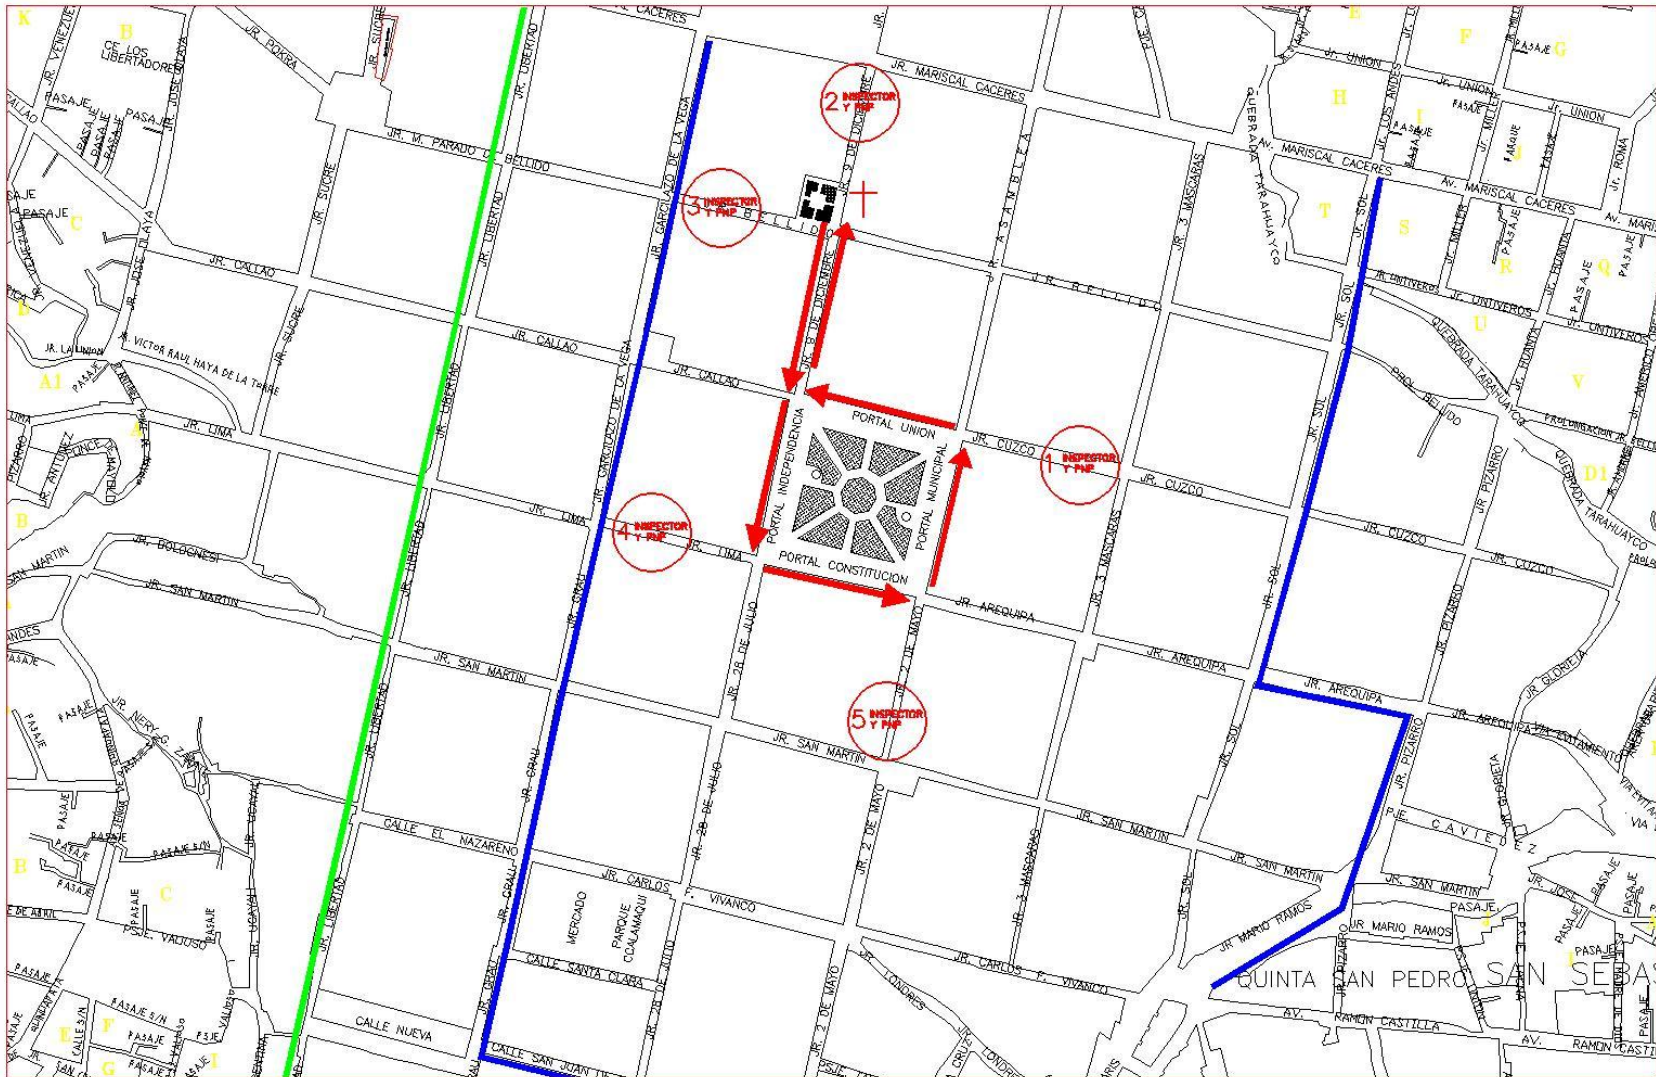

PROCESION DEL SEÑOR SANTO SEPULCRO

HORA DE TRABAJO: Desde las 7:00 pm Hasta 12:00 m.
FECHA: Viernes 18 de Abril del 2014.

- █ Recorrido de la procesion
- █ Recorrido de **NORTE** a **SUR** del transporte urbano
- █ Recorrido de **SUR** a **NORTE** del transporte urbano