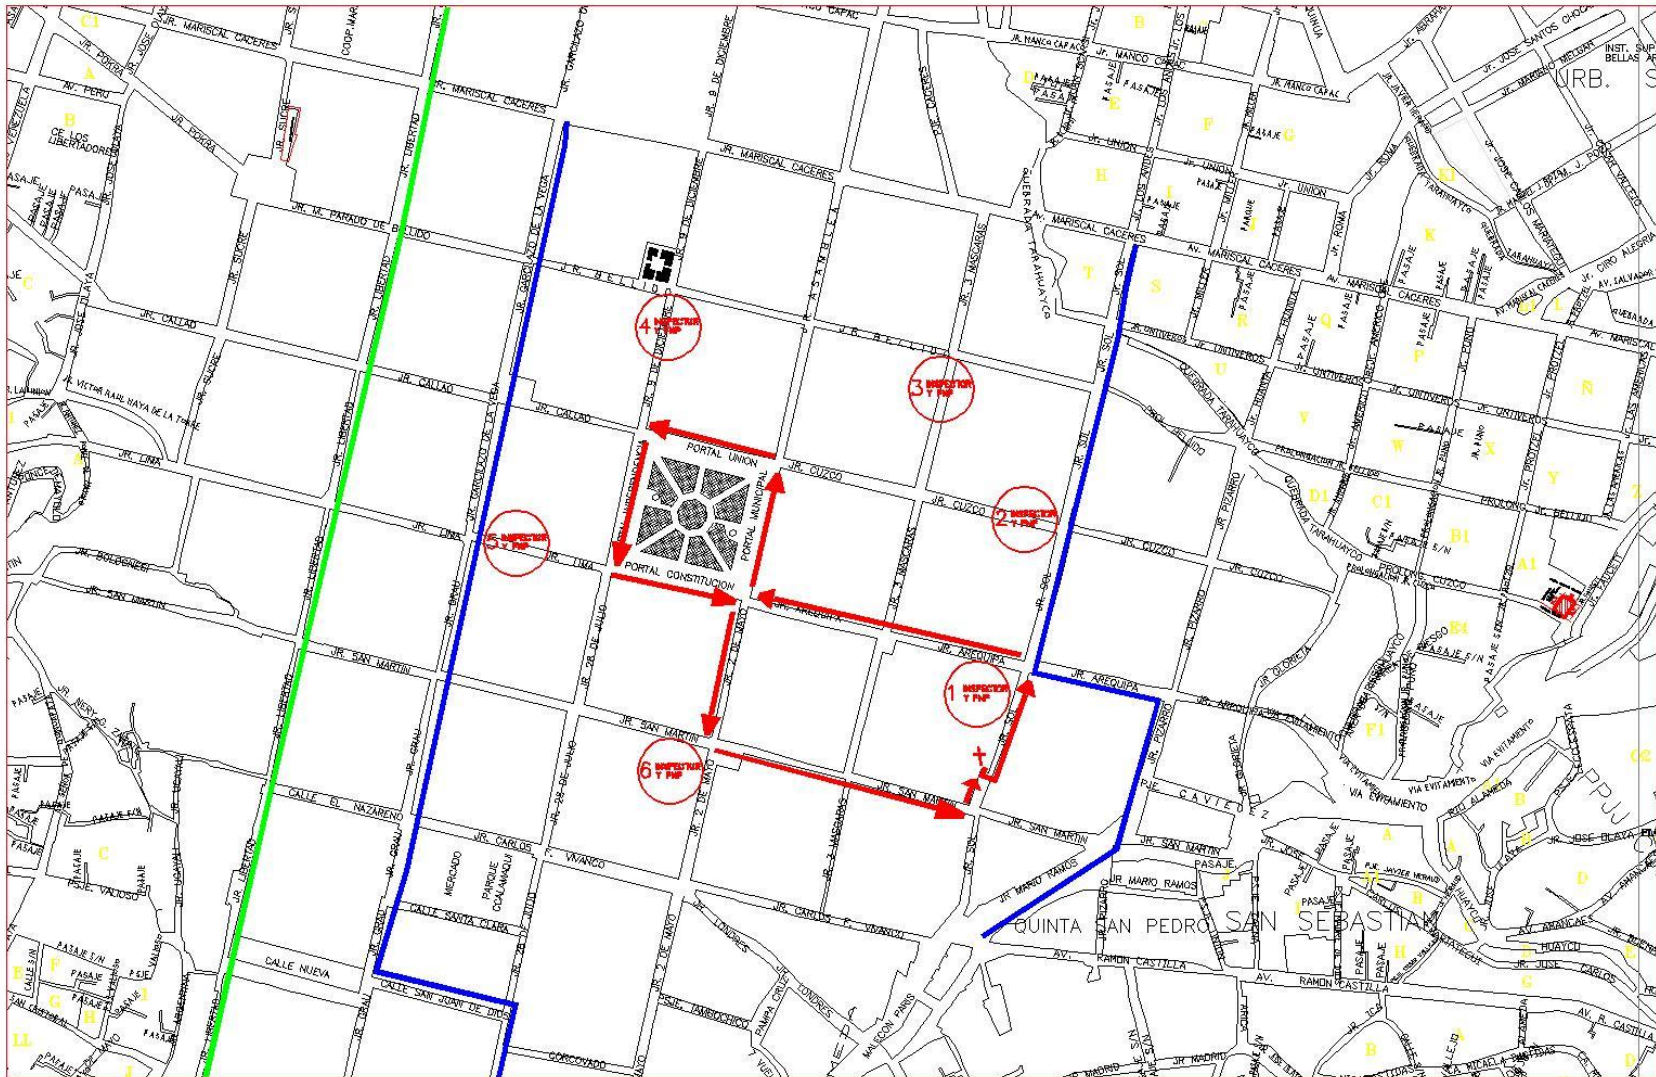

PROCESION DEL SEÑOR DE LA PARRA

HORA DE TRABAJO: Desde las 7:00 pm Hasta 12:00 m.
FECHA: Sabado 12 de Abril del 2014.

- █ Recorrido de la procesion
- █ Recorrido de **NORTE** a **SUR** del transporte urbano
- █ Recorrido de **SUR** a **NORTE** del transporte urbano

PROCESION DEL SEÑOR DE DOMINGO DE RAMOS

HORA DE TRABAJO: Desde las 4:00 pm Hasta 7:00 Pm.
FECHA: Domingo 13 de Abril del 2014.

- Recorrido de la procesión
- Recorrido de **NORTE a SUR** del transporte urbano
- Recorrido de **SUR a NORTE** del transporte urbano

PASCUA TORO

HORA DE TRABAJO: Desde las 9:00 am Hasta 6:00 pm.
FECHA: Sabado 19 de Abril del 2014.

- Recorrido de la procesión
- Recorrido de **NORTE a SUR** del transporte urbano
- Recorrido de **SUR a NORTE** del transporte urbano

DOMINGO DE RESURECCION

HORA DE TRABAJO: Desde las 3:00 am Hasta 7:00 am.

FECHA: Domingo 20 de Abril del 2014.

-  Recorrido de la procesión
-  Recorrido de **NORTE** a **SUR** del transporte urbano
-  Recorrido de **SUR** a **NORTE** del transporte urbano