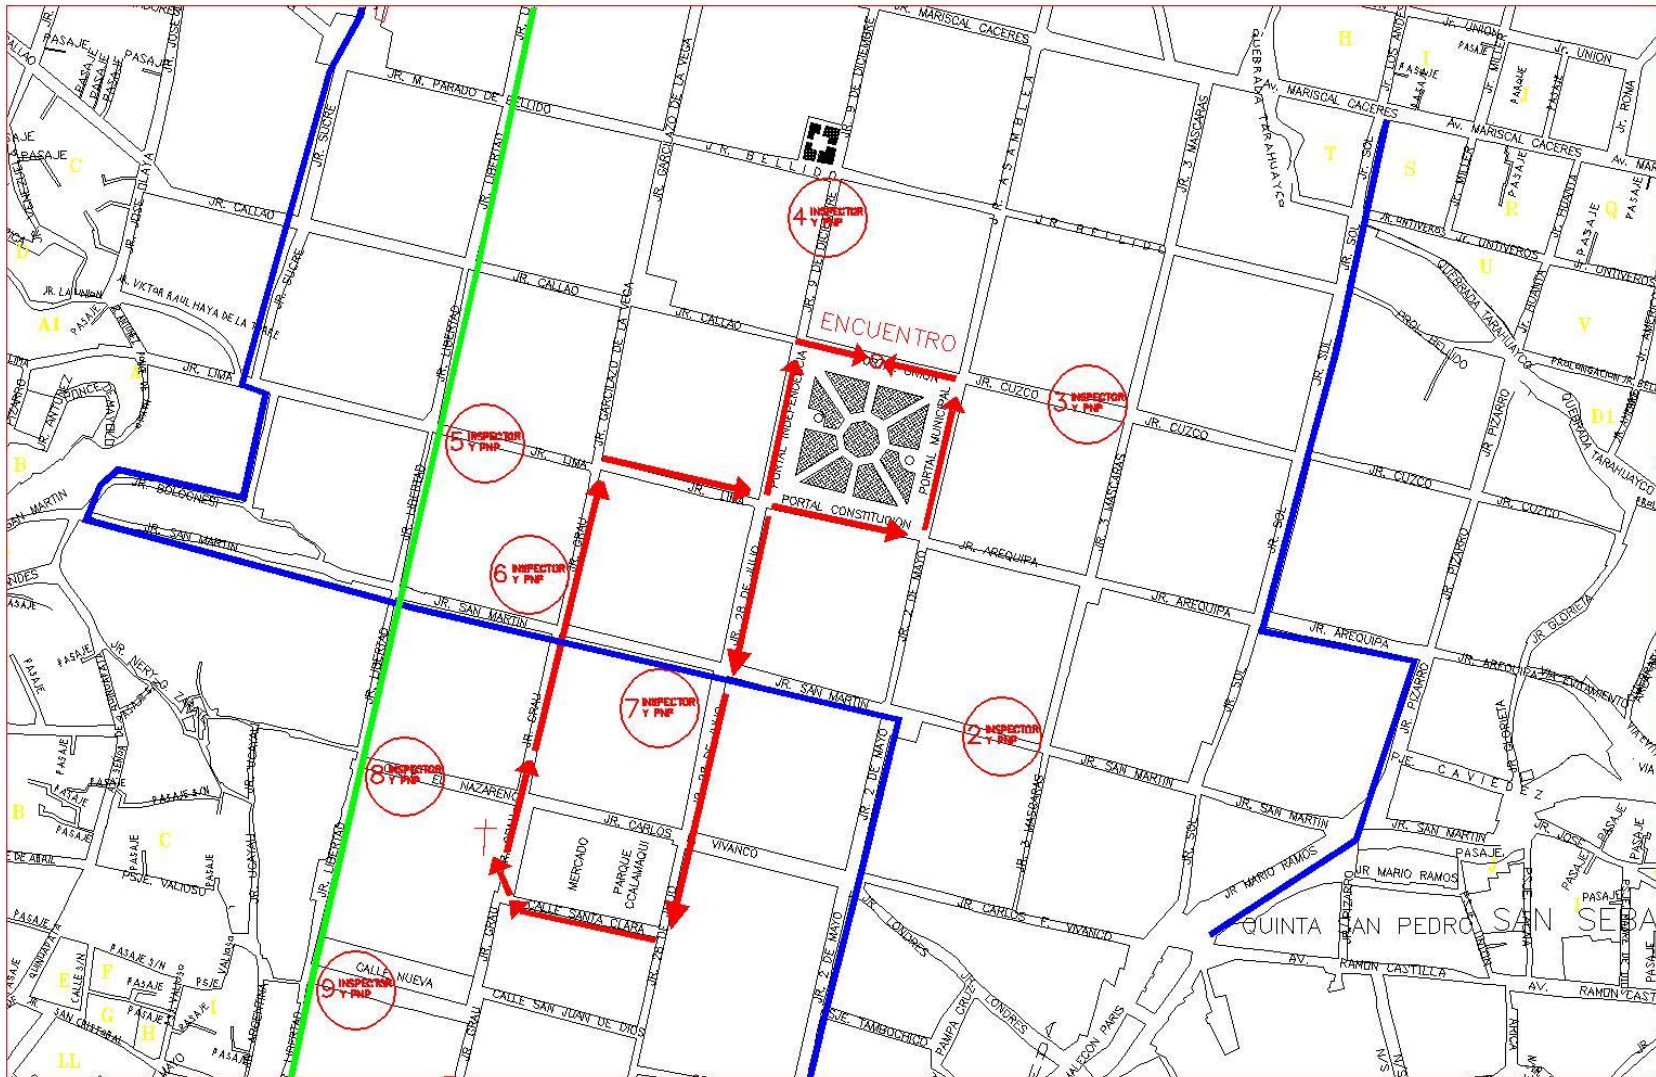

PROCESION DEL SEÑOR DE NAZARENO-ENCUENTRO

HORA DE TRABAJO: Desde las 7:00 pm Hasta 2:00 am.
FECHA: Miércoles 16 de Abril del 2014.

- Recorrido de la procesión
- Recorrido de **NORTE** a **SUR** del transporte urbano
- Recorrido de **SUR** a **NORTE** del transporte urbano