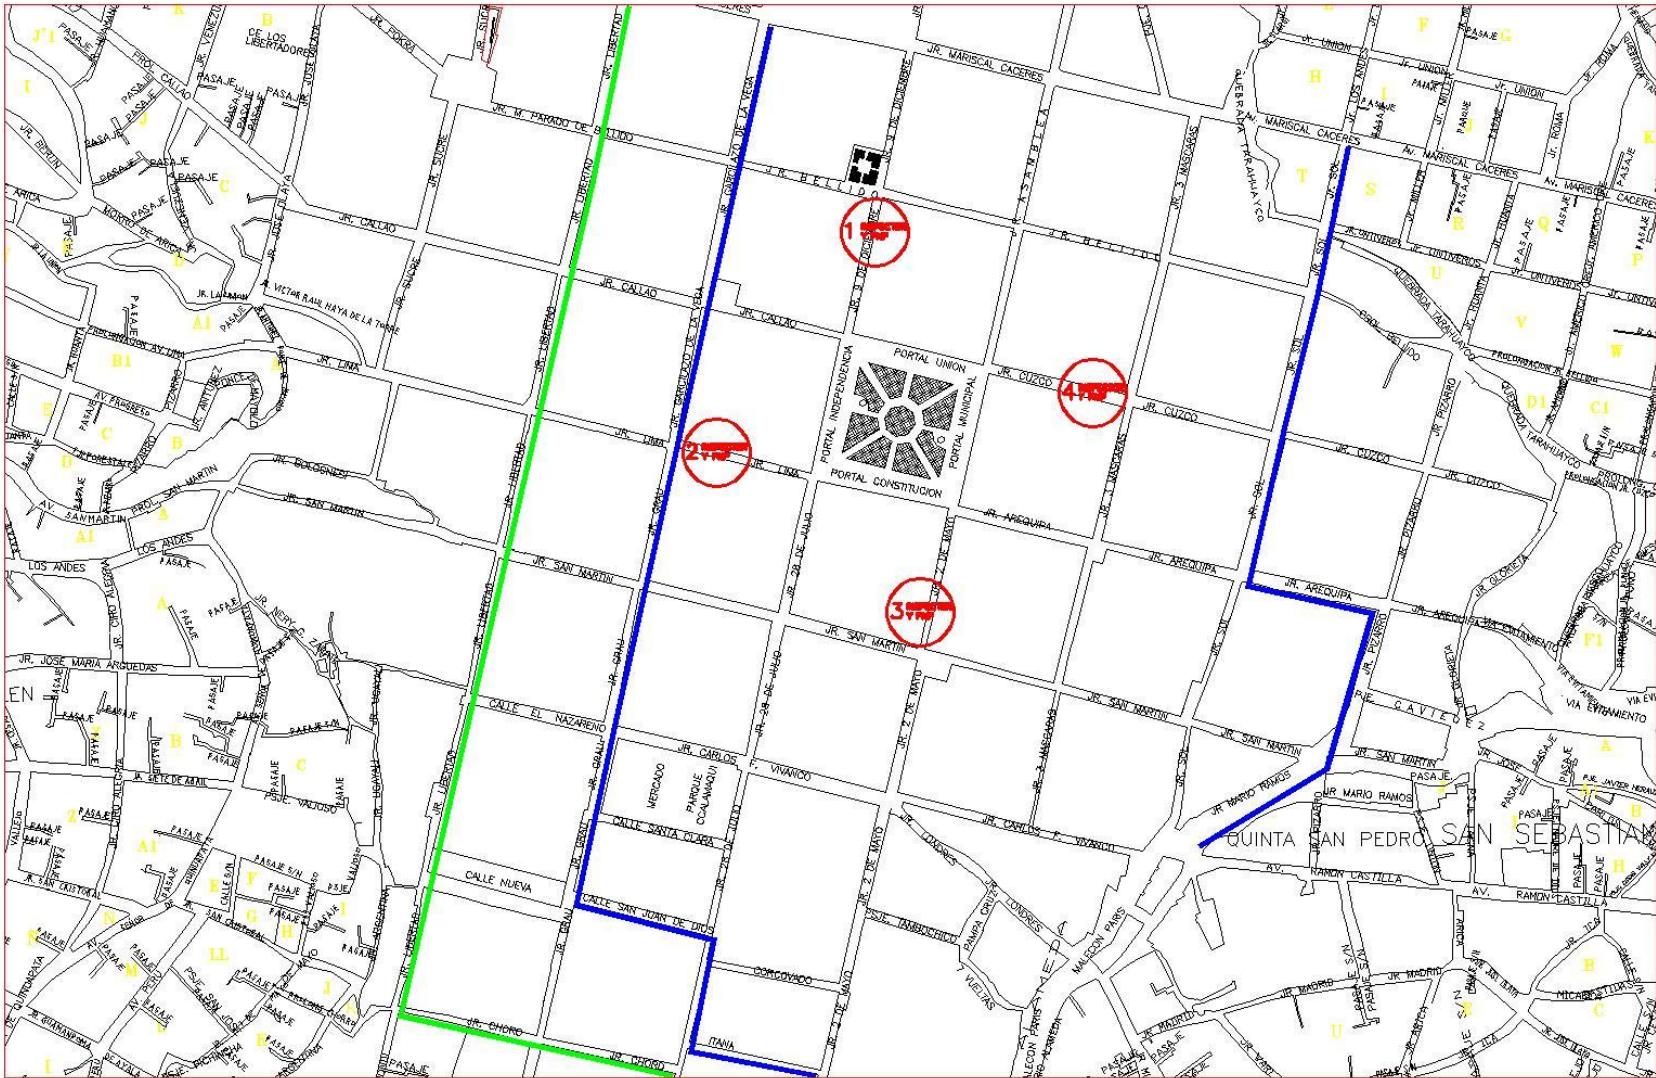

JUEVES SANTO

HORA DE TRABAJO: Desde las 1:00 pm Hasta 11:00 pm.
FECHA: Jueves 17 de Abril del 2014.

- Recorrido de la procesión
- Recorrido de **NORTE** a **SUR** del transporte urbano
- Recorrido de **SUR** a **NORTE** del transporte urbano