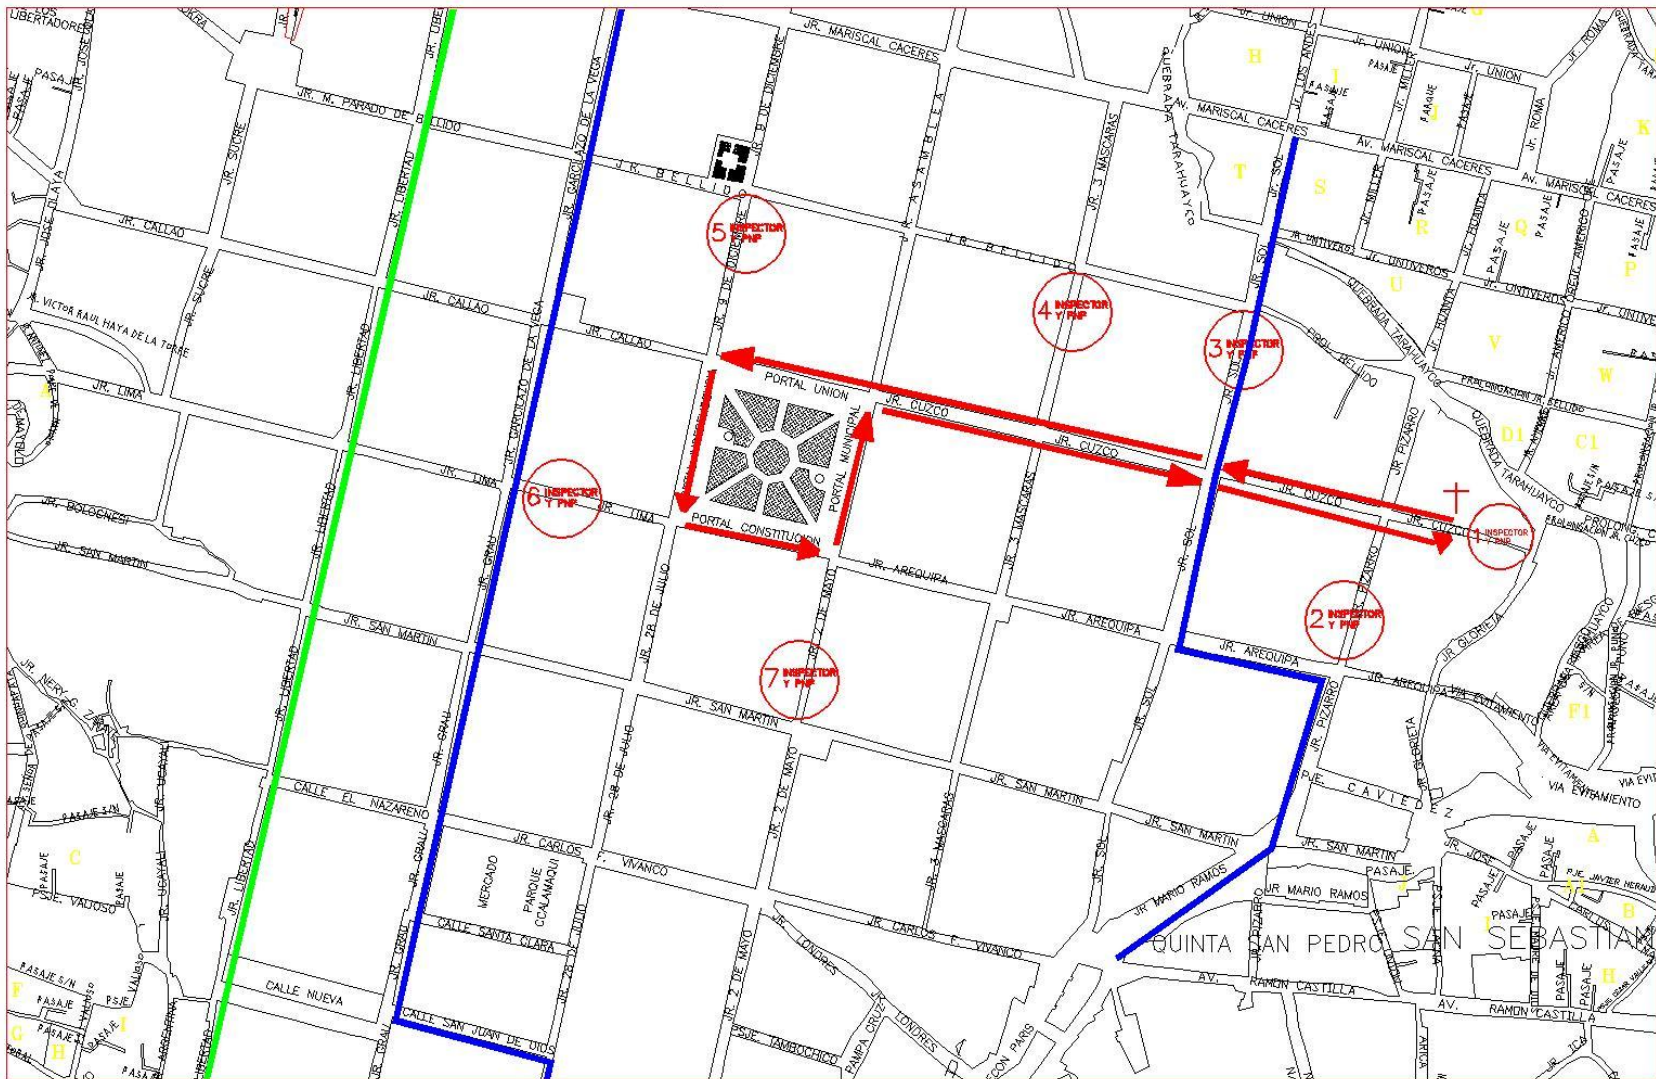

PROCESION DEL SEÑOR DE LA SENTENCIA

HORA DE TRABAJO: Desde las 7:00 pm Hasta 12:00 m.
FECHA: Martes 15 de Abril del 2014.

- Recorrido de la procesión
- Recorrido de **NORTE a SUR** del transporte urbano
- Recorrido de **SUR a NORTE** del transporte urbano