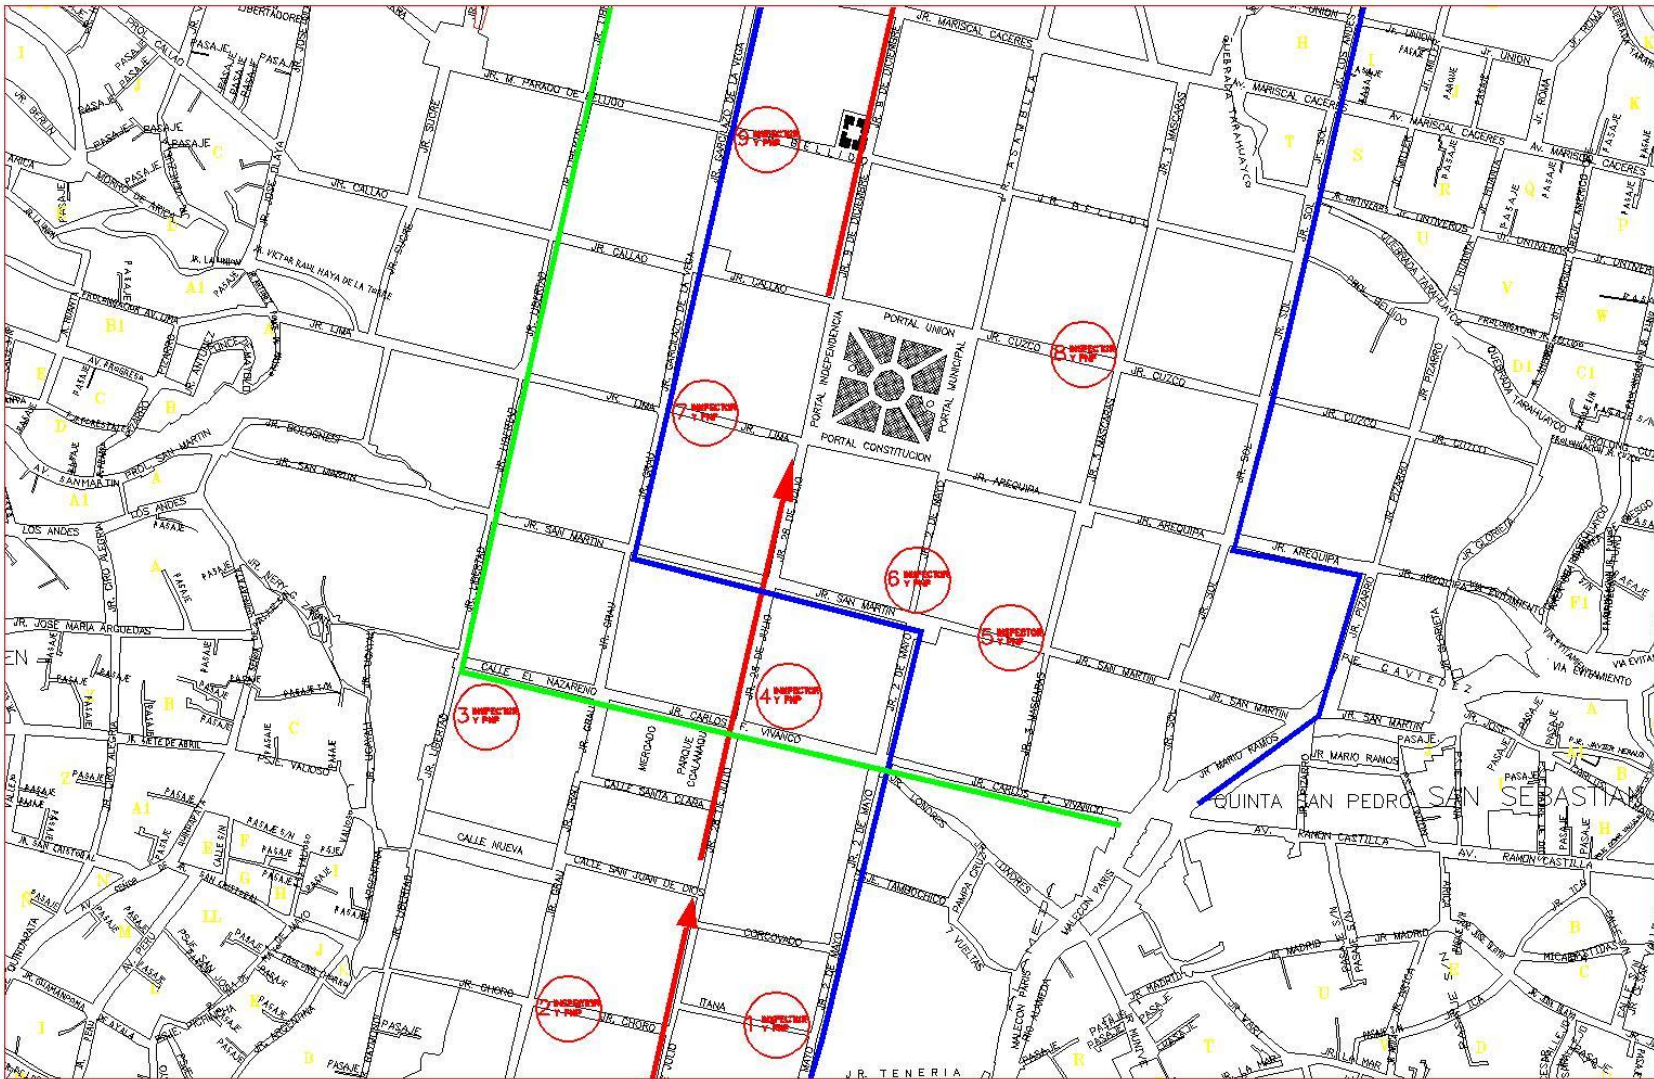

JUEVES SANTO

HORA DE TRABAJO: Desde las 1:00 pm Hasta 11:00 pm.
FECHA: Jueves 17 de Abril del 2014.

-  Recorrido de la procesión
-  Recorrido de **NORTE** a **SUR** del transporte urbano
-  Recorrido de **SUR** a **NORTE** del transporte urbano

PROCESION DEL SEÑOR SANTO SEPULCRO

HORA DE TRABAJO: Desde las 7:00 pm Hasta 12:00 m.
FECHA: Viernes 18 de Abril del 2014.

- █ Recorrido de la procesion
- █ Recorrido de **NORTE** a **SUR** del transporte urbano
- █ Recorrido de **SUR** a **NORTE** del transporte urbano

PASCUA TORO

HORA DE TRABAJO: Desde las 9:00 am Hasta 6:00 pm.
FECHA: Sabado 19 de Abril del 2014.

- Recorrido de la procesión
- Recorrido de **NORTE a SUR** del transporte urbano
- Recorrido de **SUR a NORTE** del transporte urbano