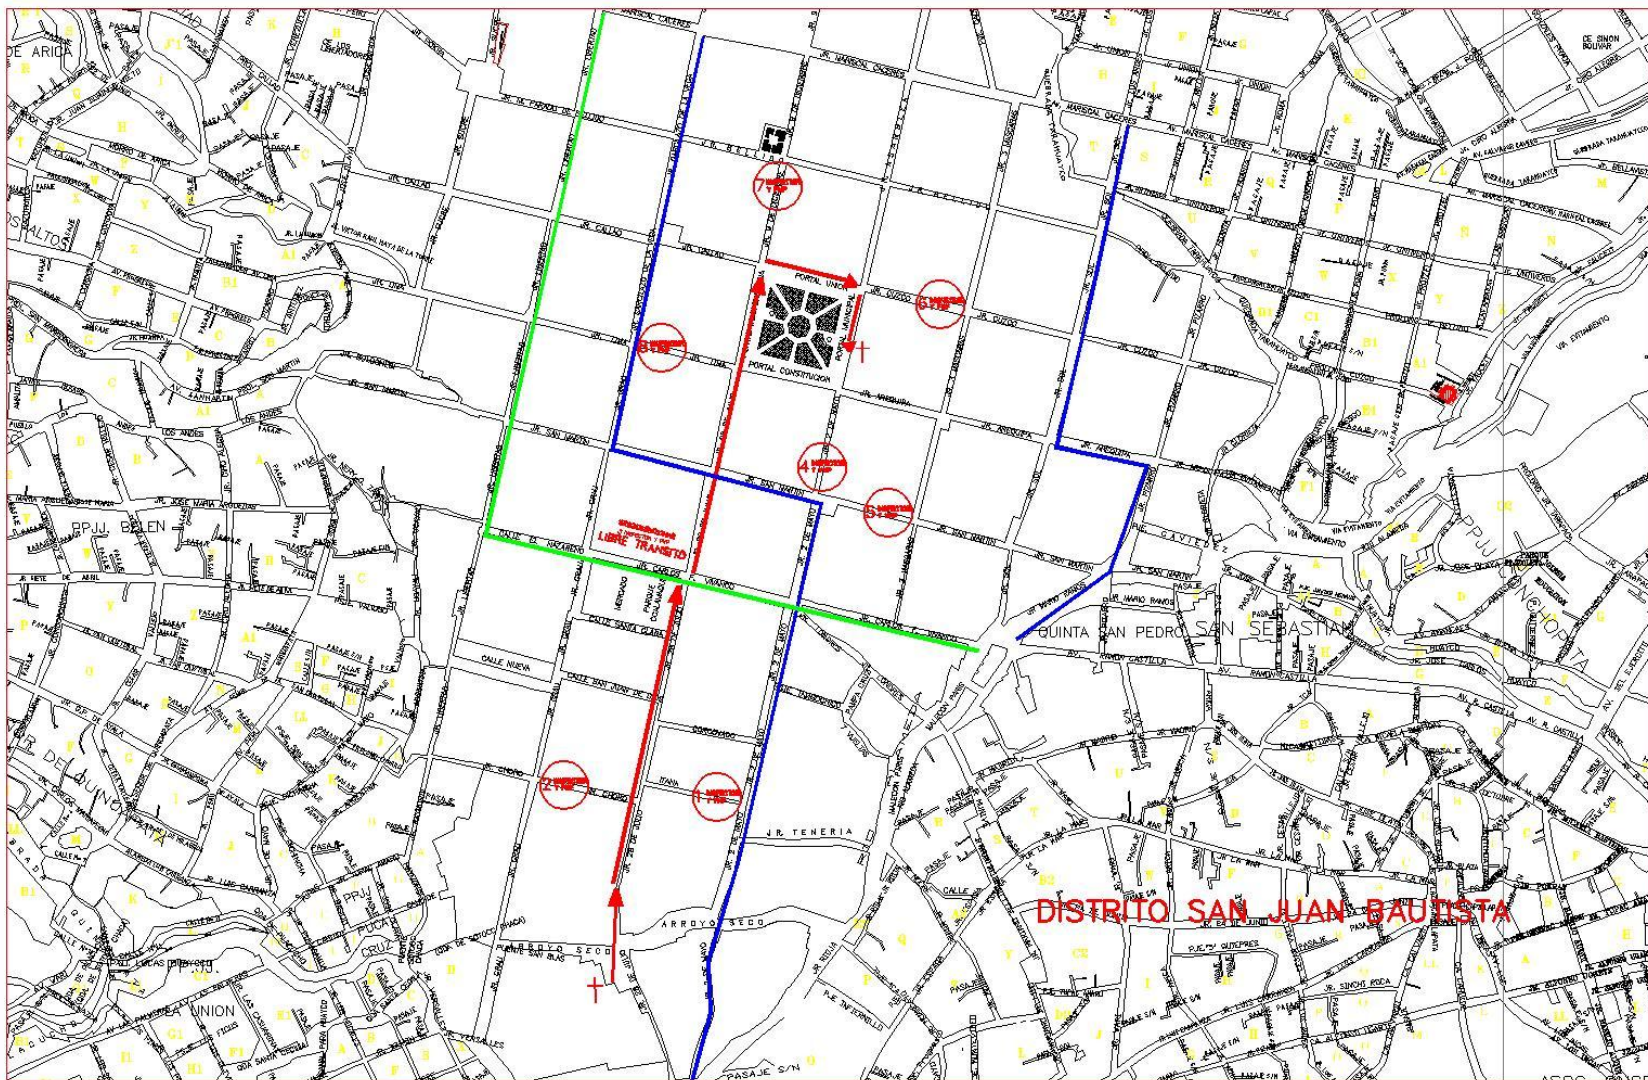

PROCESION DEL SEÑOR DE LA PARRA

HORA DE TRABAJO: Desde las 7:00 pm Hasta 12:00 m.
FECHA: Sabado 12 de Abril del 2014.

- █ Recorrido de la procesion
- █ Recorrido de **NORTE** a **SUR** del transporte urbano
- █ Recorrido de **SUR** a **NORTE** del transporte urbano

PROCESION DEL SEÑOR DE DOMINGO DE RAMOS

HORA DE TRABAJO: Desde las 4:00 pm Hasta 7:00 Pm.
FECHA: Domingo 13 de Abril del 2014.

- Recorrido de la procesión
- Recorrido de **NORTE a SUR** del transporte urbano
- Recorrido de **SUR a NORTE** del transporte urbano

PROCESION DEL SEÑOR DE LA SENTENCIA

HORA DE TRABAJO: Desde las 7:00 pm Hasta 12:00 m.
FECHA: Martes 15 de Abril del 2014.

- Recorrido de la procesión
- Recorrido de **NORTE a SUR** del transporte urbano
- Recorrido de **SUR a NORTE** del transporte urbano

PASCUA TORO

HORA DE TRABAJO: Desde las 9:00 am Hasta 6:00 pm.
FECHA: Sabado 19 de Abril del 2014.

- Recorrido de la procesión
- Recorrido de **NORTE a SUR** del transporte urbano
- Recorrido de **SUR a NORTE** del transporte urbano