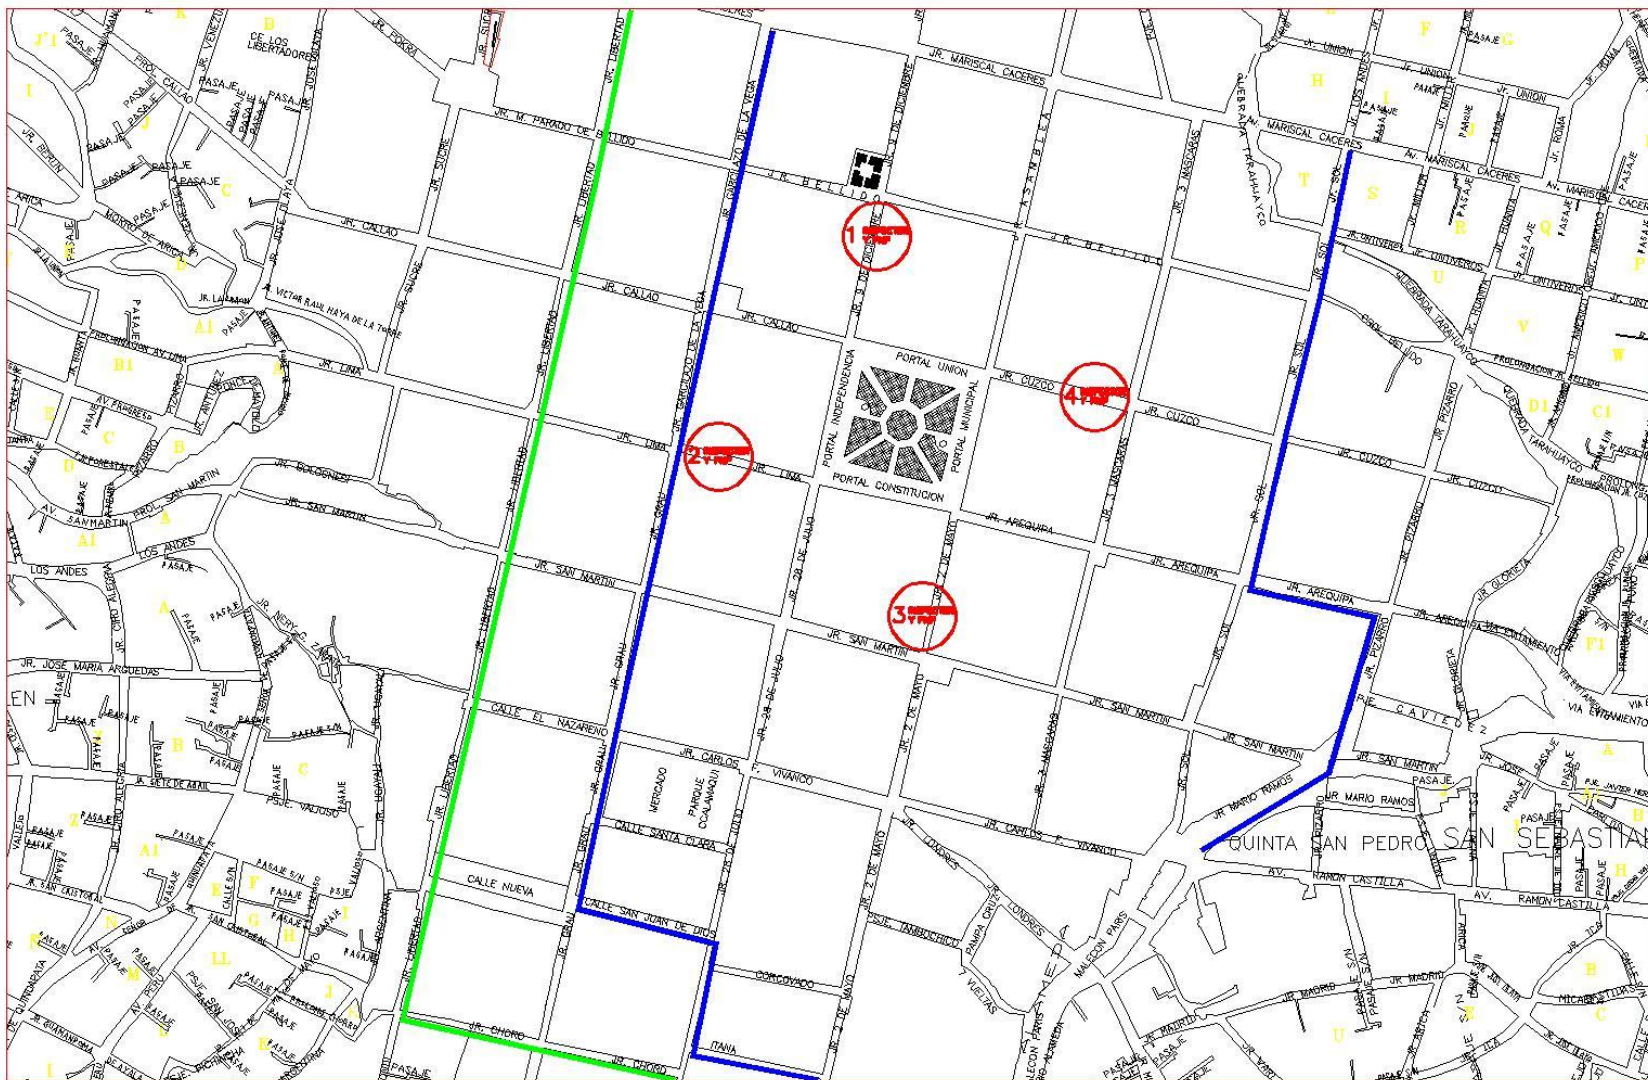

DOMINGO DE RESURECCION

HORA DE TRABAJO: Desde las 3:00 am Hasta 7:00 am.

FECHA: Domingo 20 de Abril del 2014.

- Recorrido de la procesión
- Recorrido de **NORTE** a **SUR** del transporte urbano
- Recorrido de **SUR** a **NORTE** del transporte urbano