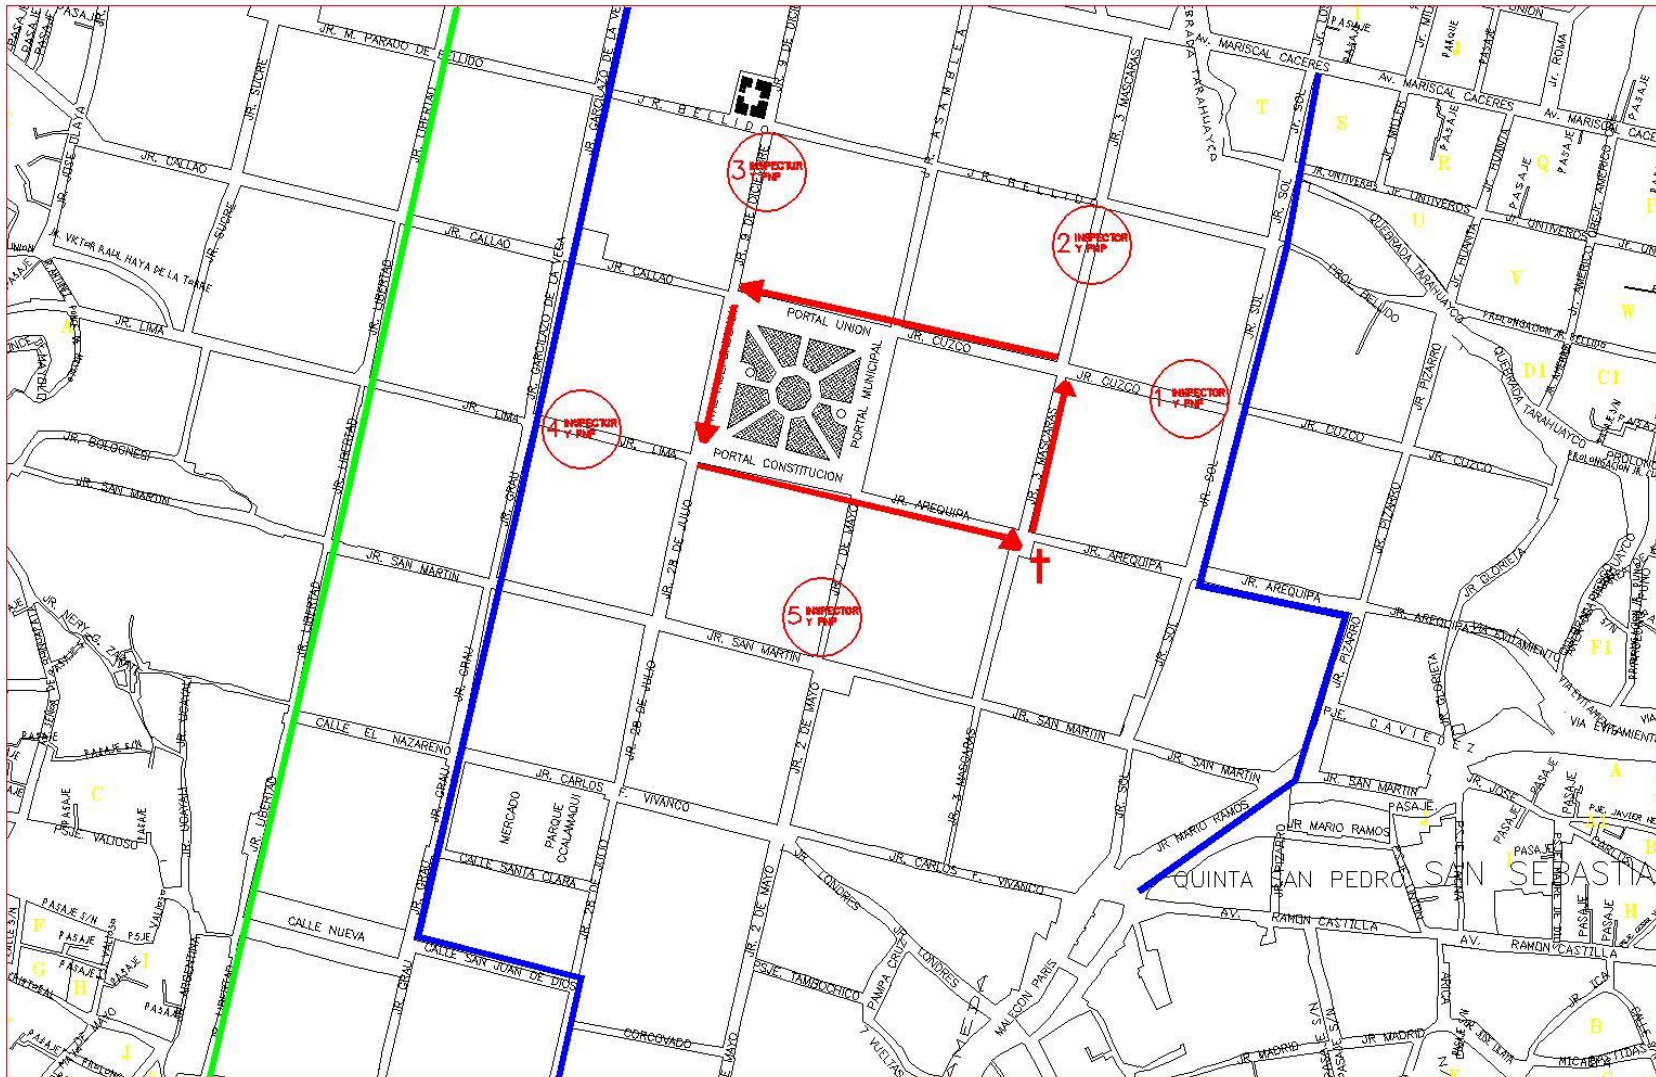

PROCESION DEL SEÑOR DEL HUERTO

HORA DE TRABAJO: Desde las 7:00 pm Hasta 12:00 m.
FECHA: Lunes 14 de Abril del 2014.

- Recorrido de la procesión
- Recorrido de **NORTE** a **SUR** del transporte urbano
- Recorrido de **SUR** a **NORTE** del transporte urbano